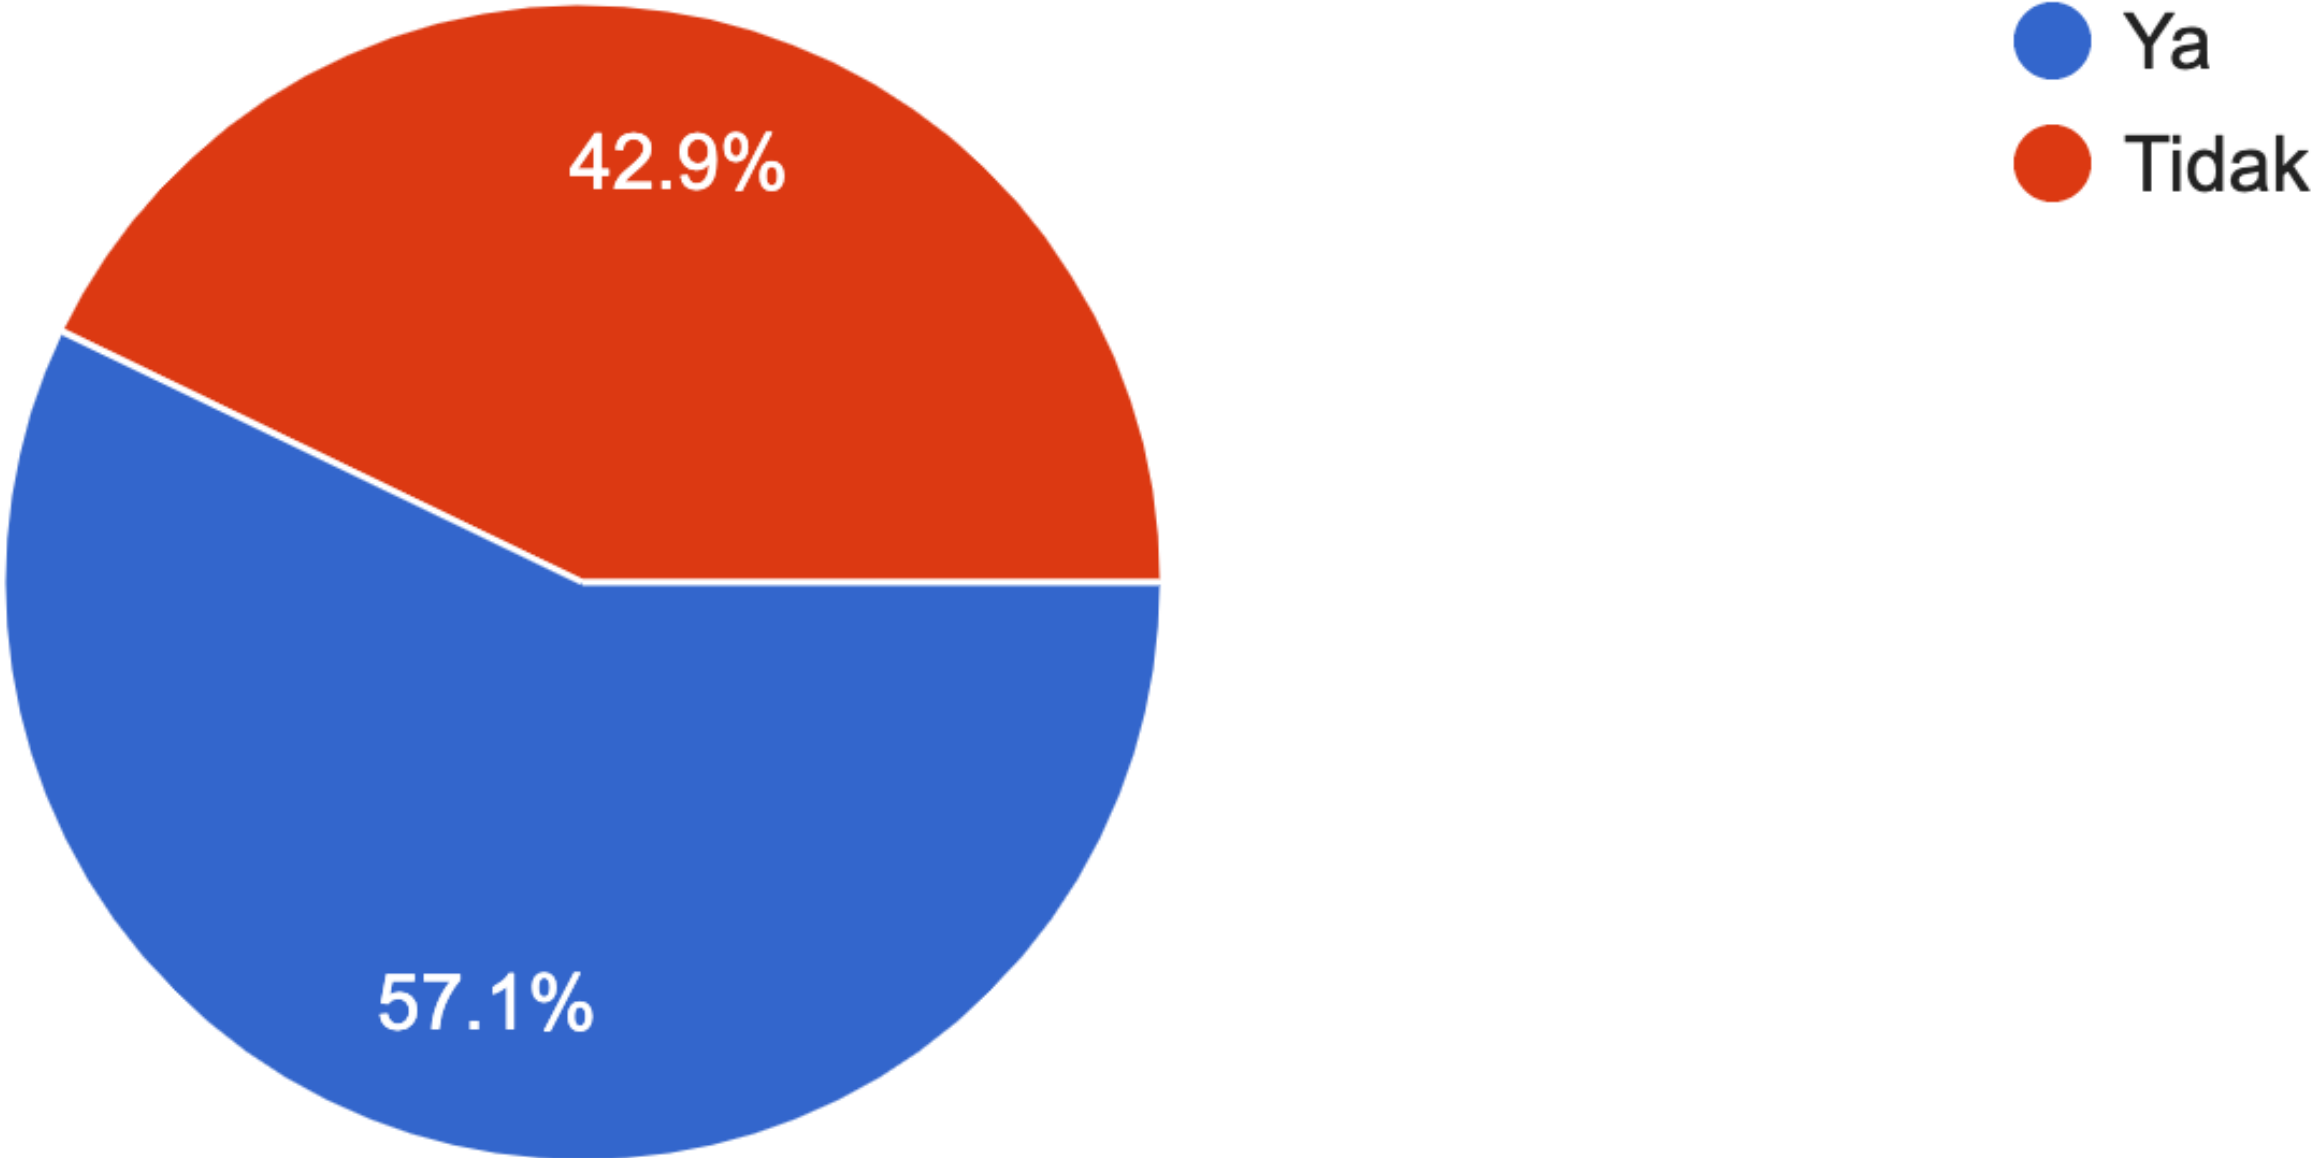

Hari

35 responses

Program Bahasa Basudara

Apakah anda pernah belajar dengan native English speaker?

35 responses

Apakah anda pernah ditolak pekerjaan atau beasiswa karena Bahasa Inggris?

35 responses

Count of Anda berasal dari pulau mana di Maluku?