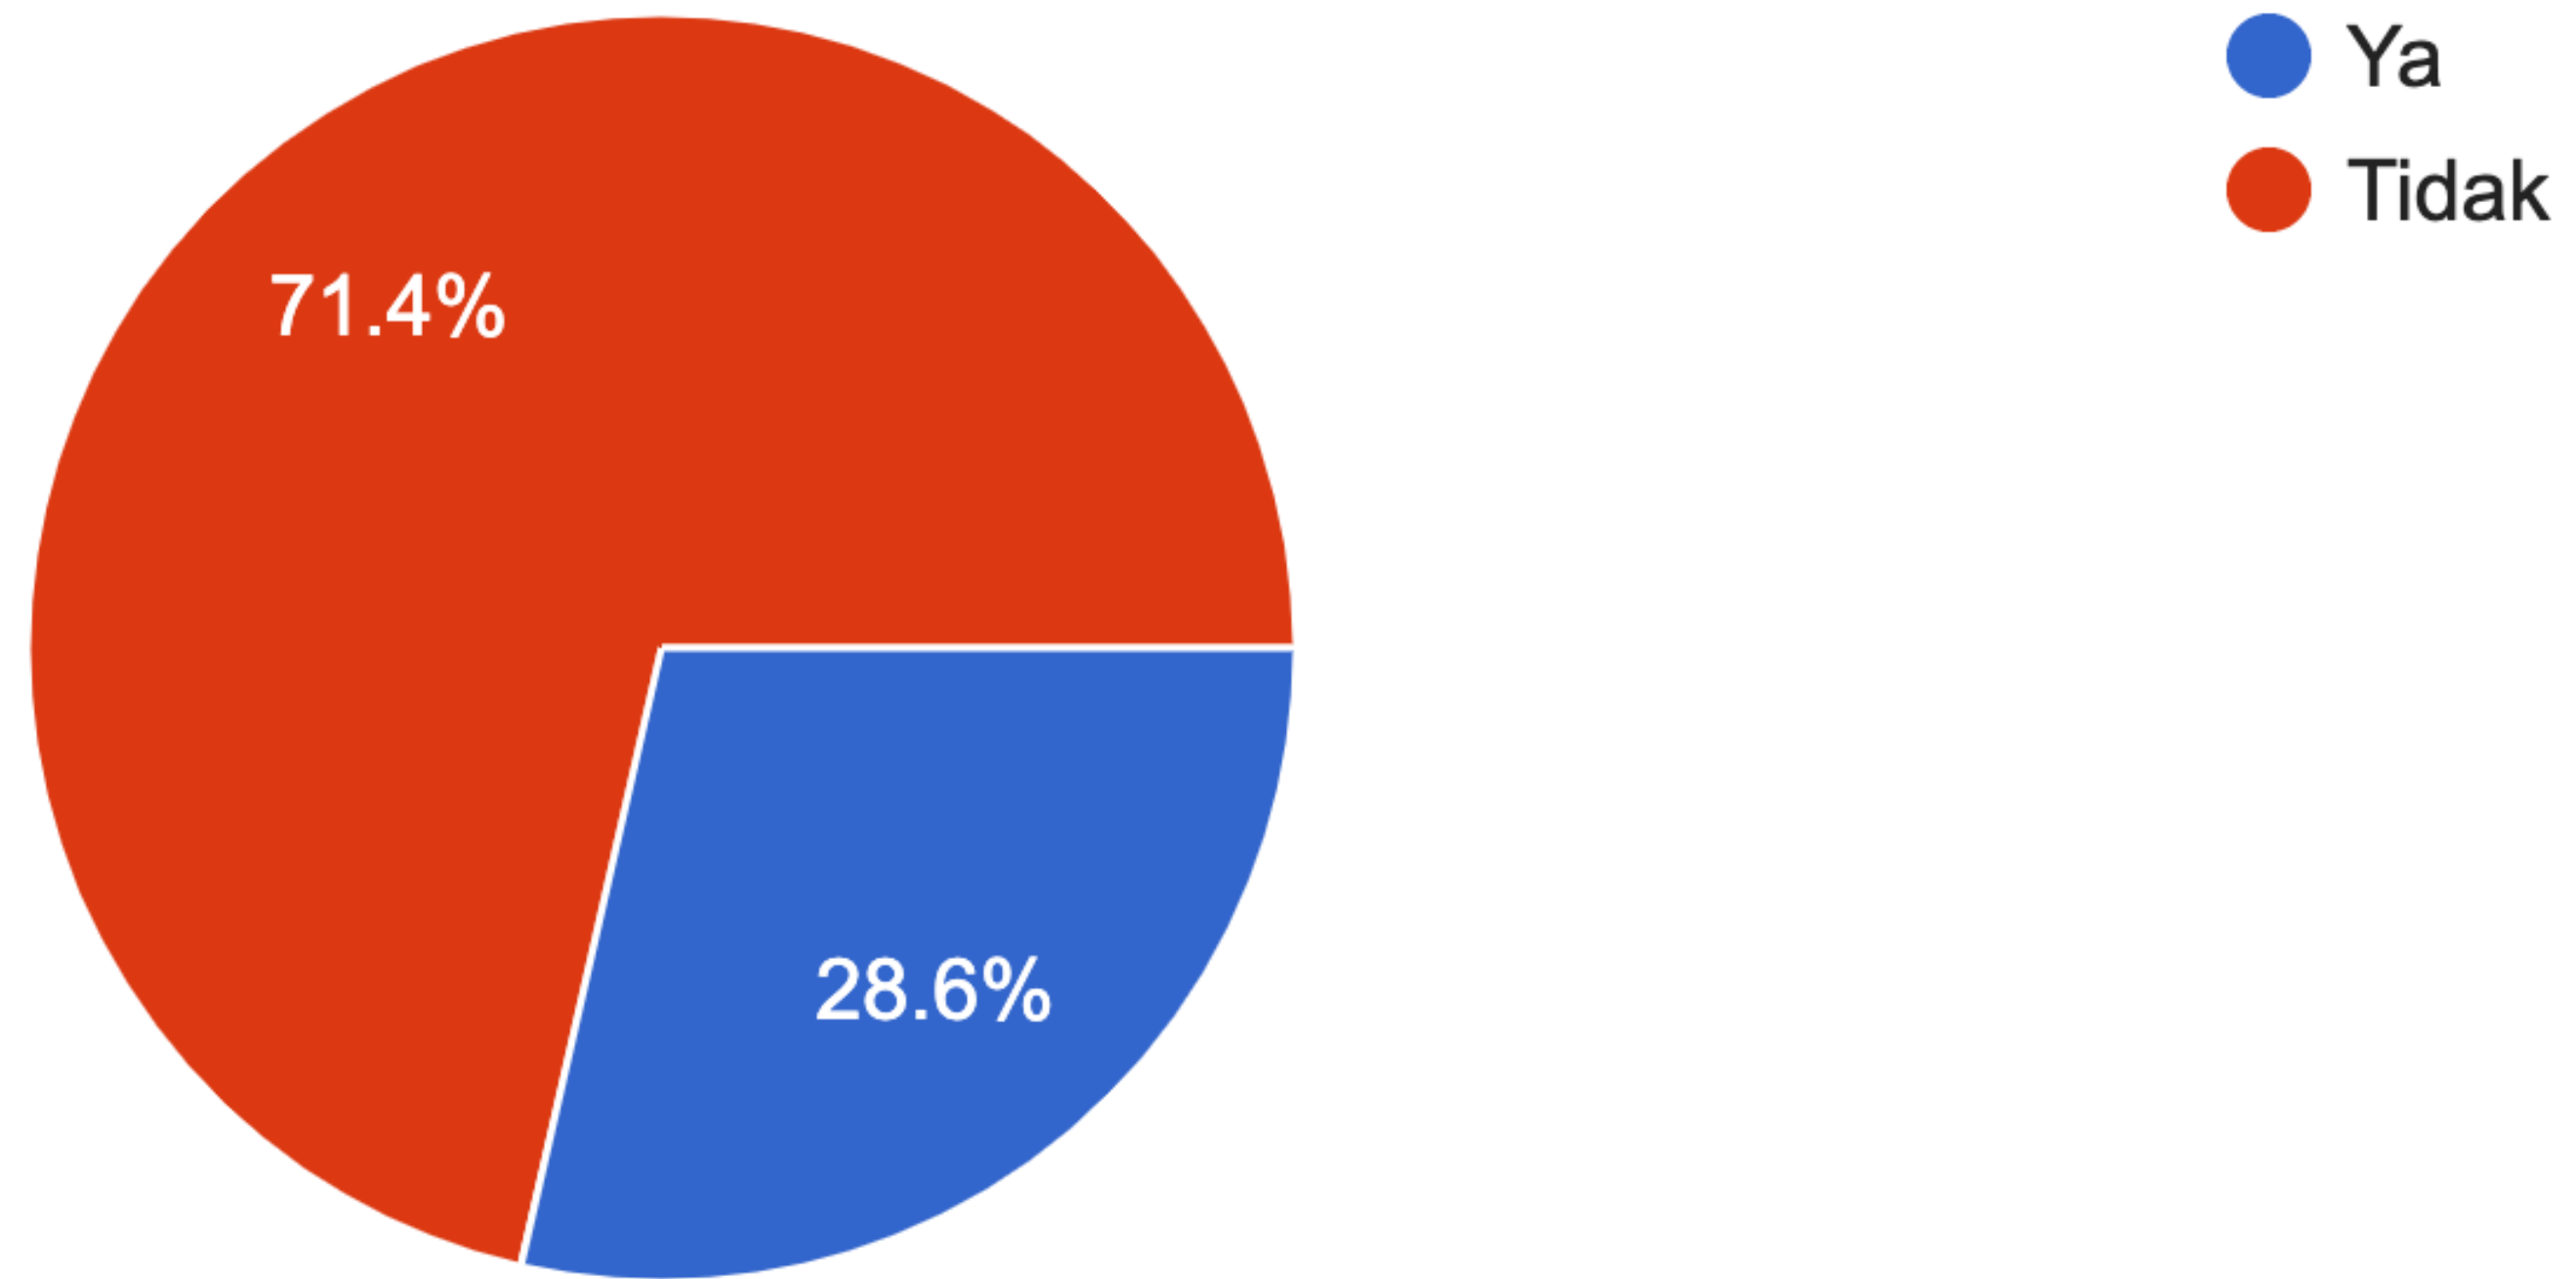

Hari

35 responses

Program Bahasa Basudara

Apakah anda pernah belajar dengan native English speaker?

35 responses

Apakah anda pernah ditolak pekerjaan atau beasiswa karena Bahasa Inggris?

35 responses

Count of Anda berasal dari pulau mana di Maluku?