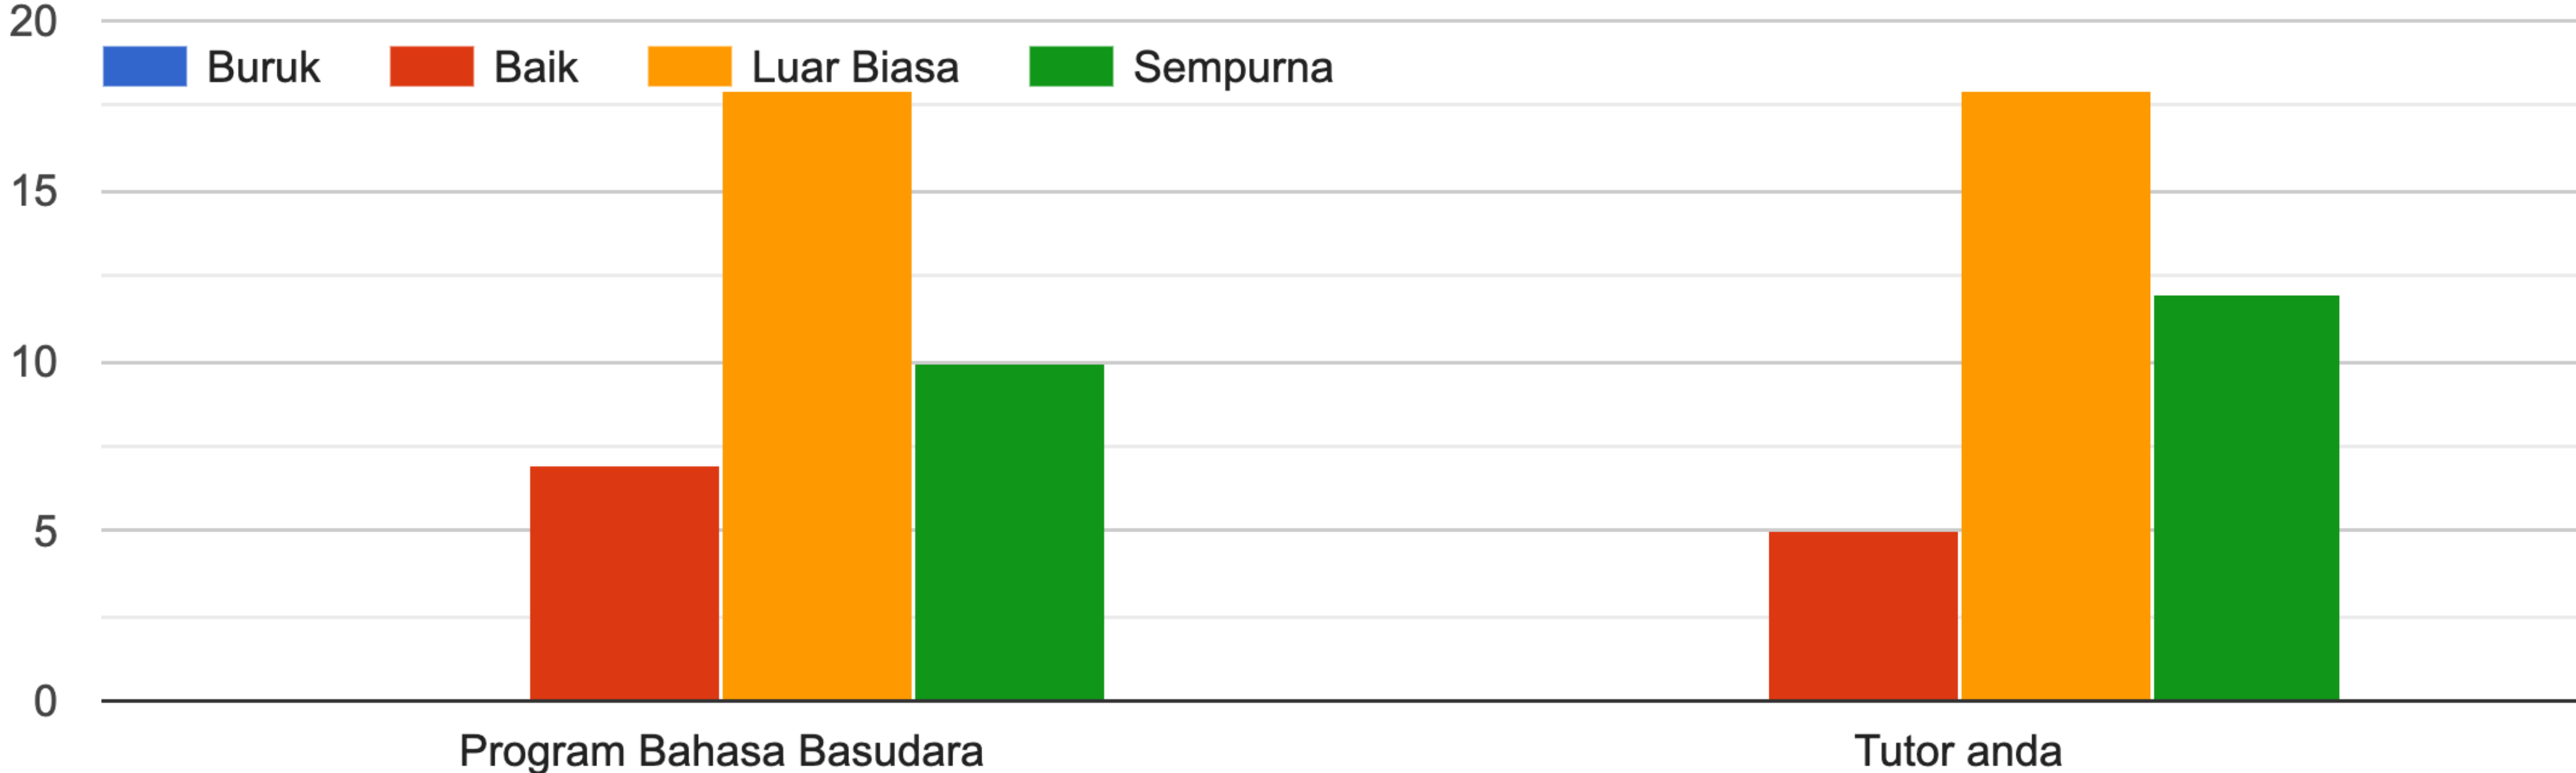

Hari

35 responses

Program Bahasa Basudara

Apakah anda pernah belajar dengan native English speaker?

35 responses

Apakah anda pernah ditolak pekerjaan atau beasiswa karena Bahasa Inggris?

35 responses

Count of Anda berasal dari pulau mana di Maluku?