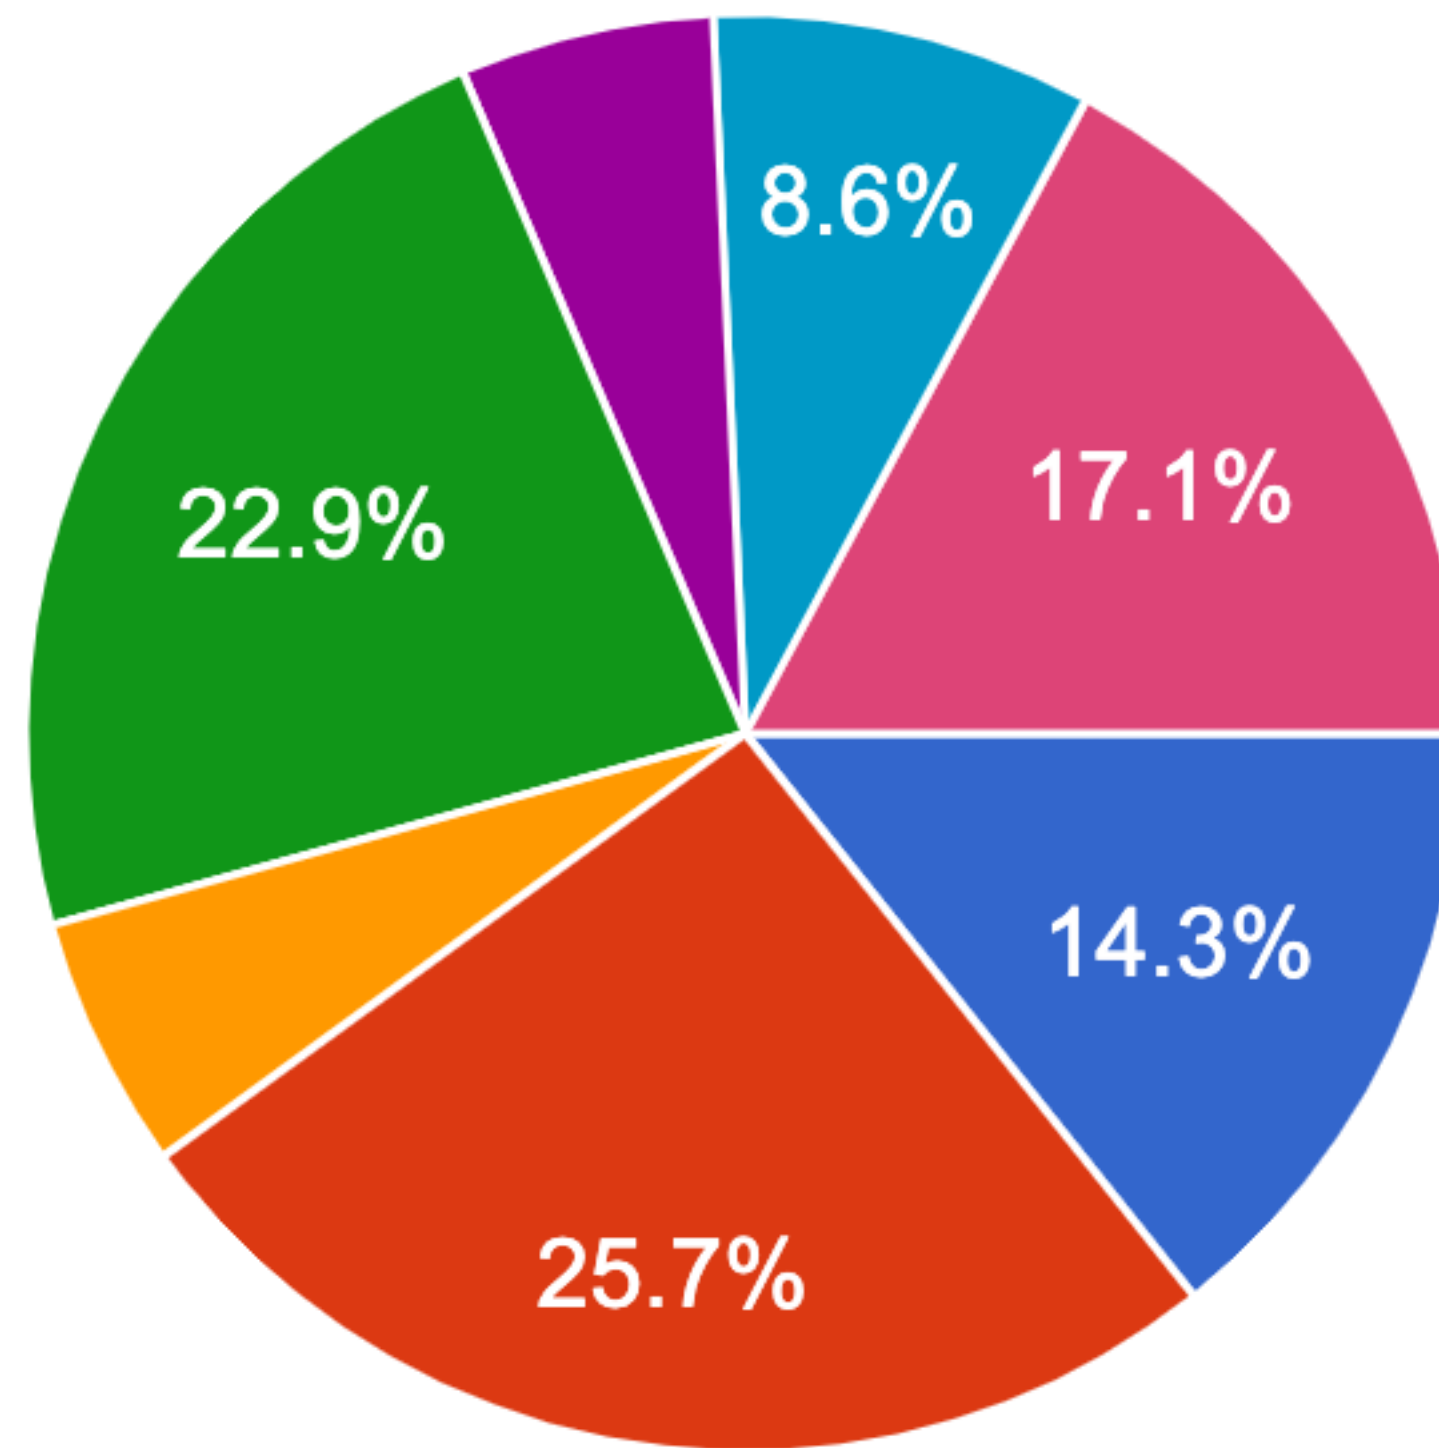

Hari

35 responses

Program Bahasa Basudara

Apakah anda pernah belajar dengan native English speaker?

35 responses

Apakah anda pernah ditolak pekerjaan atau beasiswa karena Bahasa Inggris?

35 responses

Count of Anda berasal dari pulau mana di Maluku?